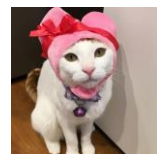

飼い主情報

関東在住

飼い主様顔出し△

自宅撮影○

イベント参加△