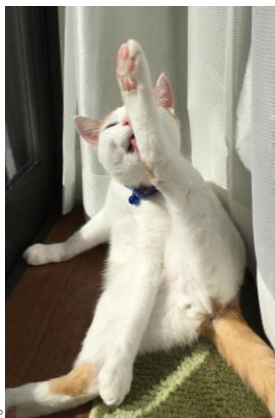

# むぎ

生年月：16/4  
種類：MIX  
性別：オス  
体重：4.3kg

カメラ慣れ   
.....  
嗜まない   
.....  
人慣れ   
.....  
落ち着き   
.....  
引っ掻かない   
.....  
外出

@mugi411

## Point

おやつ之余韻が長すぎる猫  
でおなじみのむぎです。

表情も豊かでしぐさもかわ  
いむぎは、ぬいぐるみを  
抱っこして寝るのが大好  
き！人の子供のような性格  
が可愛いと人気急上昇中  
です。

写真撮影も慣れているため  
カメラ目線もばっちりです。