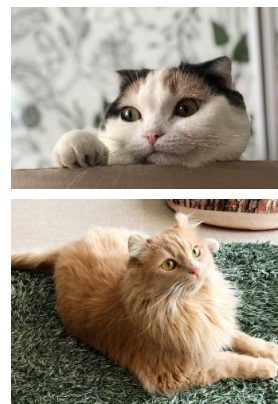

真っ白で存在感がある。

- カメラ慣れ
-
- 噛まない
-
- 人慣れ
-
- 落ち着き
-
- 引っ掻かない
-
- 外出 みるくのみ○
-

@mugi325channel

Point

キュートなむぎ、フサフサのちょこ、美しいみるくの3姉妹。

コスプレ上手でどんな衣装でも着こなせます。

「みるく」ちゃんはTVCM出演経験もありベテランです。

お散歩も大好きです。